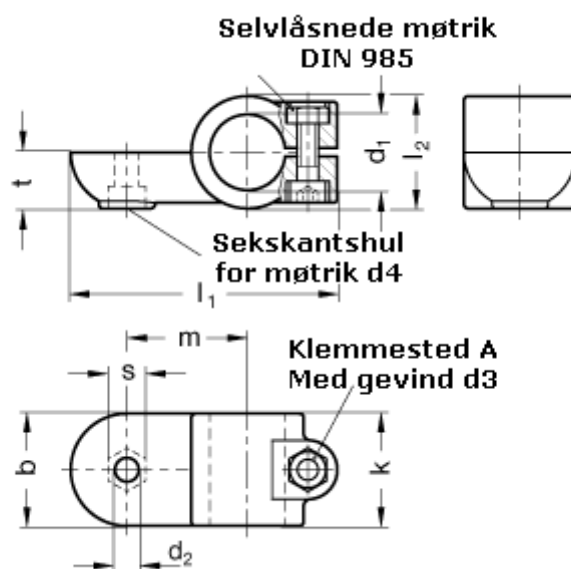

Varenummer: 20278B25OZ2BL  
Beskrivelse: E+G laskeforbindelse  
GN278-B25-OZ-2-BL

## Mål

b = 40	m = 43
d1 = B25	s = 13.0
d2 = 8.5	t = 20.0
d3 = M 8	
d4 = M 8	
k = 40	
l1 = 95	
l2 = 40	